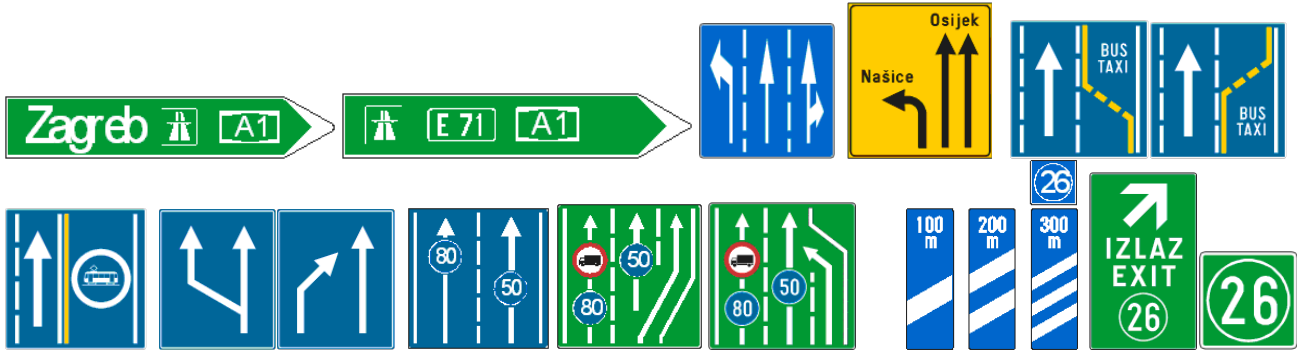

ZNAKOVI OPASNOSTI

ZNAKOVI IZRIČITIH NAREDBI

ZNAKOVI OBAVIJESTI

ZNAKOVI OBAVIJESTI ZA VOĐENJE PROMETA

	E 71	A1
Dubrovnik	590 km	
Split	350 km	
Šibenik	294 km	
Zadar	253 km	
E 65	Rijeka	130 km
752		

DOPUNSKE PLOČE