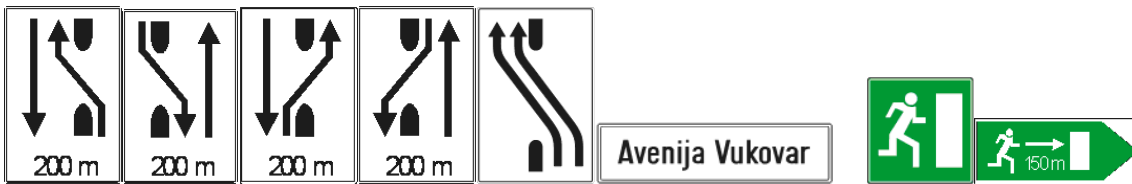

ZNAKOVI OPASNOSTI

ZNAKOVI IZRIČITIH NAREDBI

ZNAKOVI OBAVIJESTI

ZNAKOVI OBAVIJESTI ZA VOĐENJE PROMETA

	E 71	A1
Dubrovnik	590 km	
Split	350 km	
Šibenik	294 km	
Zadar	253 km	
E 65	Rijeka	130 km
752		

DOPUNSKE PLOČE