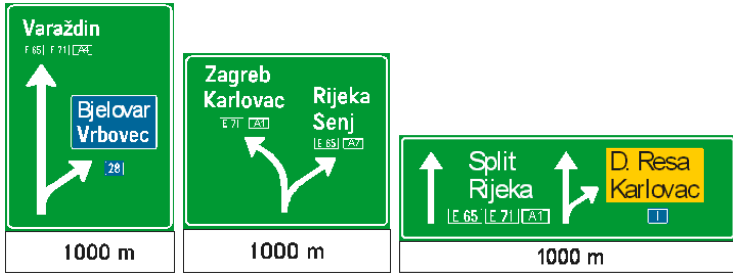

ZNAKOVI OPASNOSTI

ZNAKOVI IZRIČITIH NAREDBI

ZNAKOVI OBAVIJESTI

ZNAKOVI OBAVIJESTI ZA VOĐENJE PROMETA

	E 71	A1
Dubrovnik	590 km	
Split	350 km	
Šibenik	294 km	
Zadar	253 km	
E 65	Rijeka	130 km
752		

DOPUNSKE PLOČE