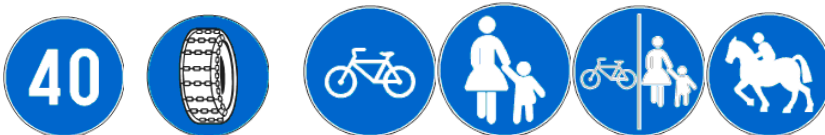

ZNAKOVI OPASNOSTI

ZNAKOVI IZRIČITIH NAREDBI

ZNAKOVI OBAVIJESTI

ZNAKOVI OBAVIJESTI ZA VOĐENJE PROMETA

	E 71	A1
Dubrovnik	590 km	
Split	350 km	
Šibenik	294 km	
Zadar	253 km	
E 65	Rijeka	130 km
752		

DOPUNSKE PLOČE