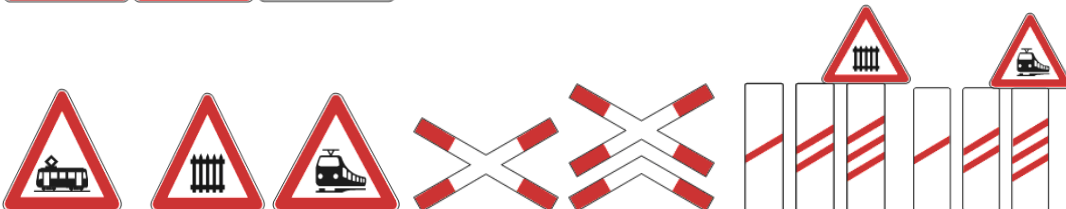

ZNAKOVI OPASNOSTI

ZNAKOVI IZRIČITIH NAREDBI

ZNAKOVI OBAVIJESTI

ZNAKOVI OBAVIJESTI ZA VOĐENJE PROMETA

	E 71	A1
Dubrovnik	590 km	
Split	350 km	
Šibenik	294 km	
Zadar	253 km	
E 65	Rijeka	130 km
752		

DOPUNSKE PLOČE