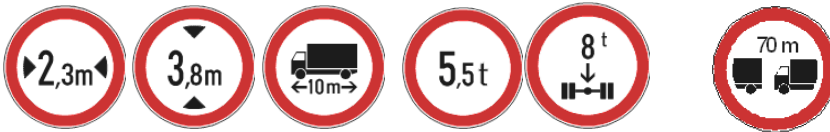

ZNAKOVI OPASNOSTI

ZNAKOVI IZRIČITIH NAREDBI

ZNAKOVI OBAVIJESTI

ZNAKOVI OBAVIJESTI ZA VOĐENJE PROMETA

	E 71	A1
Dubrovnik	590 km	
Split	350 km	
Šibenik	294 km	
Zadar	253 km	
E 65	Rijeka	130 km
752		

DOPUNSKE PLOČE