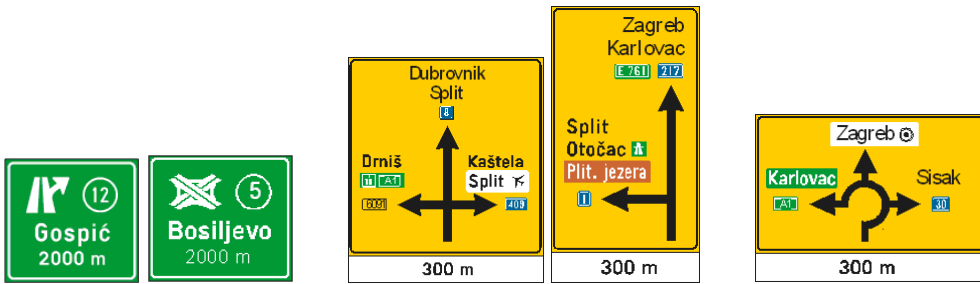

ZNAKOVI OPASNOSTI

ZNAKOVI IZRIČITIH NAREDBI

ZNAKOVI OBAVIJESTI

ZNAKOVI OBAVIJESTI ZA VOĐENJE PROMETA

	E 71	A1
Dubrovnik	590 km	
Split	350 km	
Šibenik	294 km	
Zadar	253 km	
E 65	Rijeka	130 km
752		

DOPUNSKE PLOČE