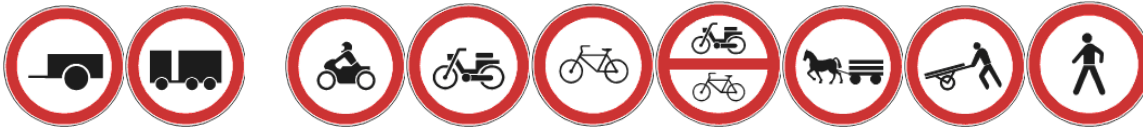

ZNAKOVI OPASNOSTI

ZNAKOVI IZRIČITIH NAREDBI

ZNAKOVI OBAVIJESTI

ZNAKOVI OBAVIJESTI ZA VOĐENJE PROMETA

	E 71	A1
Dubrovnik	590 km	
Split	350 km	
Šibenik	294 km	
Zadar	253 km	
E 65	Rijeka	130 km
752		

DOPUNSKE PLOČE